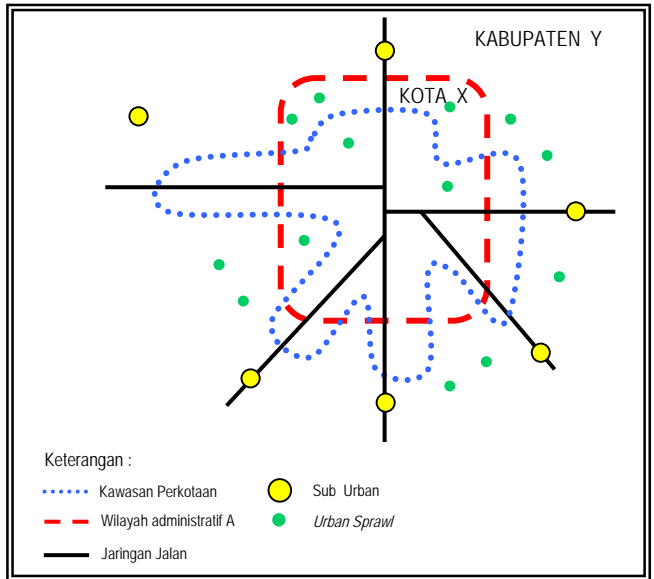

---

**Direktorat Jenderal Penataan Ruang  
Departemen Pekerjaan Umum**

Alamat : Jl.Pattimura no. 20, Kebayoran Baru, Jakarta Selatan – 12210

**Telp/Fax : (021) 7203371, 7257406, 7267855**

**Website : [www.pu.go.id](http://www.pu.go.id)**

# Pedoman Pengendalian Pemanfaatan Ruang di Kawasan Perkotaan

**DIREKTORAT JENDERAL PENATAAN RUANG  
DEPARTEMEN PEKERJAAN UMUM**